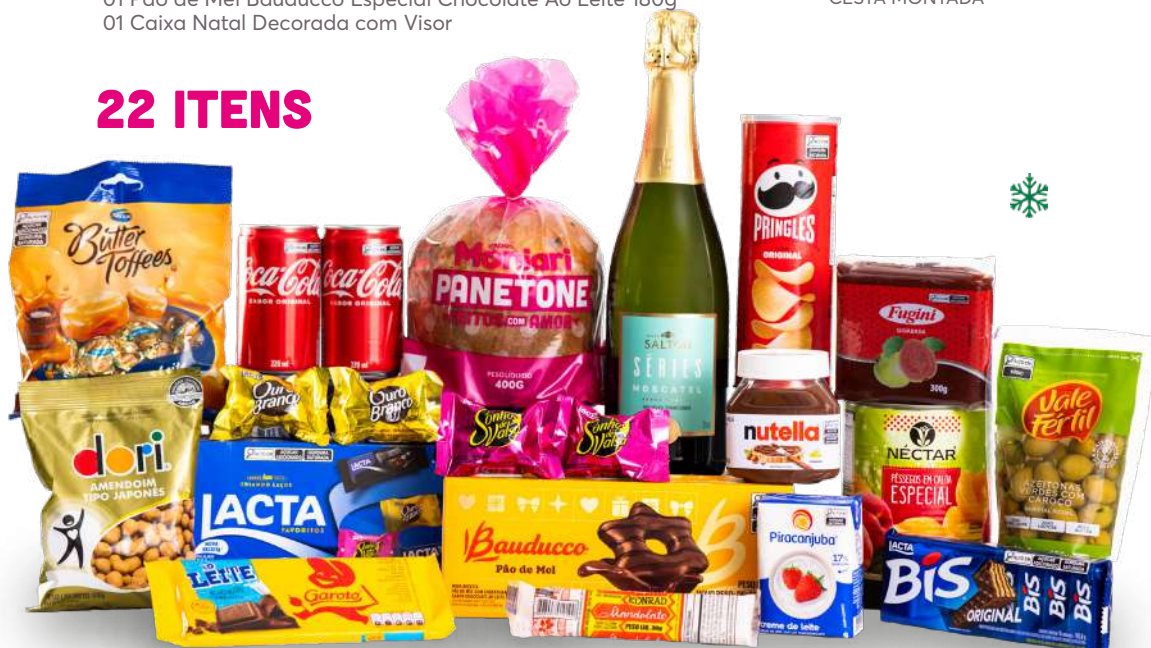

CESTA ANOITECEU

R$169,90

- 01 Panetone Moniari 400g
- 01 Bombom Lacta Favoritos 250,6g
- 01 Chocolate Garoto Barra Ao Leite 80g
- 01 Chocolate Lacta Bis Ao Leite 100,8g
- 02 Bombom Ouro Branco 20g
- 02 Bombom Sonho Valsa 20g
- 01 Creme de Avelã Nutella Pote 140g
- 01 Torrone Konrad com Amendoim 65g
- 01 Bala Arcor Butter Toffes Leite 100g
- 01 Goiabada Fugini 300g
- 01 Espumante Salton Series Moscatel 750ml
- 02 Refrigerante Coca Cola Lata 220ml
- 01 Amendoim Dori Japones 100g
- 01 Batata Pringles Original 104g
- 01 Azeitona Vale Fertil Doy Pack 150g
- 01 Pêssego Nectar Metades Especial 450g
- 01 Creme de Leite Piraanjoba 200g
- 01 Pão de Mel Bauducco Especial Chocolate Ao Leite 180g
- 01 Caixa Natal Decorada com Visor

COMPRAS EM QUANTIDADE / UN

DE 5 A 19 UN **R$167,90**

DE 20 A 50 UN **R$164,90**

ACIMA DE 50 UN **R$159,90**

22 ITENS